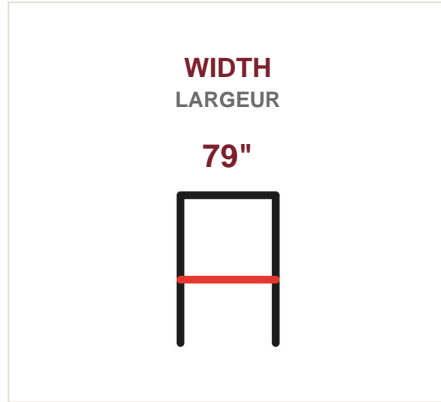

SOFA/LOVE SEAT/CHAIR
SOFA/CAUSEUSE/FAUTEUIL

DIMENSIONS

| Piece / Pièce | W | H | D |
|---------------|-----|-----|-----|
| SOFA | 79" | 39" | 36" |

DESCRIPTION

66-7125 Collection (Sofa shown) features flared arms and semi-detached back with reversible seat cushions. Love Seat & chair also available.

Collection 66-7125 (Sofa): accoudoirs évasés, dossier semi-détaché et coussins d'assise réversibles. Causeuse et Fauteuil également disponibles.

PRODUCT SPECIFICATIONS
SPÉCIFICATIONS DU PRODUIT

| | |
|--|---------------------------|
| Material Type Type de matériau | Any fabric Tous tissus |
| Leg Finish Fini des pattes | Various Varié |
| Dimensions - Sofa | 79"W x 39"H x 36"D |
| Dimensions - Love Seat/Causeuse | 56"W x 39"H x 36"D |
| Dimensions - Chair/Fauteuil | 33"W x 39"H x 36"D |

DIMENSIONS

PHOTO GALLERY
GALERIE DE PHOTOS