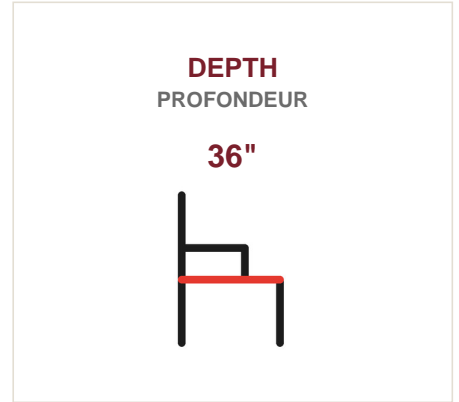

SOFA/LOVE SEAT/CHAIR
SOFA/CAUSEUSE/FAUTEUIL

DIMENSIONS

| Piece / Pièce | W | H | D |
|---------------|-----|-----|-----|
| SOFA | 79" | 39" | 36" |

DESCRIPTION

66-7125 Collection (Sofa shown) features flared arms and semi-detached back with reversible seat cushions. Love Seat & chair also available.

Collection 66-7125 (Sofa): accoudoirs évasés, dossier semi-détaché et coussins d'assise réversibles. Causeuse et Fauteuil également disponibles.

PRODUCT SPECIFICATIONS
SPÉCIFICATIONS DU PRODUIT

| | |
|--|---------------------------|
| Material Type Type de matériau | Any fabric Tous tissus |
| Leg Finish Fini des pattes | Various Varié |
| Dimensions - Sofa | 79"W x 39"H x 36"D |
| Dimensions - Love Seat/Causeuse | 56"W x 39"H x 36"D |
| Dimensions - Chair/Fauteuil | 33"W x 39"H x 36"D |

DIMENSIONS

PHOTO GALLERY
GALERIE DE PHOTOS