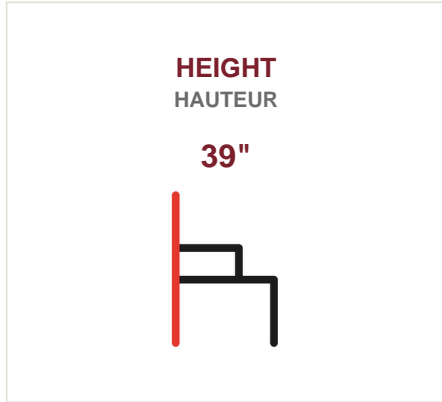

SOFA/LOVE SEAT/CHAIR
SOFA/CAUSEUSE/FAUTEUIL

DIMENSIONS

| Piece / Pièce | W | H | D |
|---------------|-----|-----|-----|
| SOFA | 79" | 39" | 36" |

DESCRIPTION

66-7125 Collection (Sofa shown) features flared arms and semi-detached back with reversible seat cushions. Love Seat & chair also available.

Collection 66-7125 (Sofa): accoudoirs évasés, dossier semi-détaché et coussins d'assise réversibles. Causeuse et Fauteuil également disponibles.

PRODUCT SPECIFICATIONS
SPÉCIFICATIONS DU PRODUIT

| | |
|--|---------------------------|
| Material Type Type de matériau | Any fabric Tous tissus |
| Leg Finish Fini des pattes | Various Varié |
| Dimensions - Sofa | 79"W x 39"H x 36"D |
| Dimensions - Love Seat/Causeuse | 56"W x 39"H x 36"D |
| Dimensions - Chair/Fauteuil | 33"W x 39"H x 36"D |

DIMENSIONS

PHOTO GALLERY
GALERIE DE PHOTOS