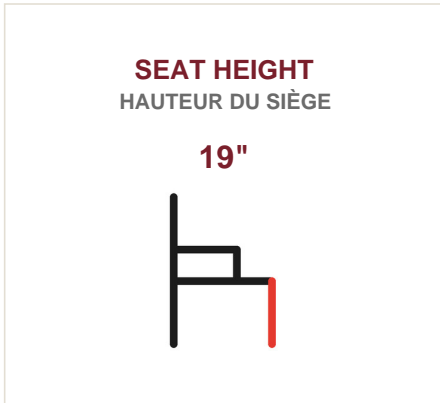

**HIGH-BACK ALUMINUM ARM CHAIR WITH PATTERNED UPHOLSTERY**  
**FAUTEUIL EN ALUMINIUM À DOSSIER HAUT ET TISSU IMPRIMÉ**

**DIMENSIONS**

Piece / Pièce	W	H	D
ALUMINUM ARM CHAIR FAUTEUIL EN ALUMINIUM	23"	37"	24.5"

## DIMENSIONS

**PHOTO GALLERY**  
GALERIE DE PHOTOS