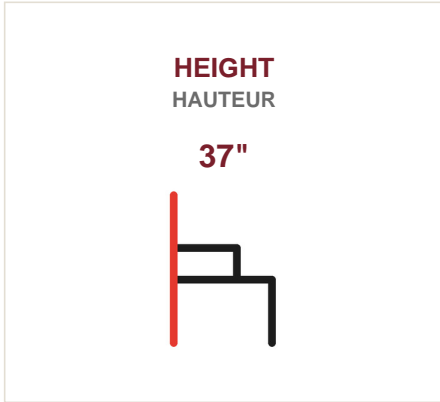

**HIGH-BACK ALUMINUM ARM CHAIR WITH PATTERNED UPHOLSTERY**  
**FAUTEUIL EN ALUMINIUM À DOSSIER HAUT ET TISSU IMPRIMÉ**

**DIMENSIONS**

Piece / Pièce	W	H	D
ALUMINUM ARM CHAIR FAUTEUIL EN ALUMINIUM	23"	37"	24.5"

## DIMENSIONS

**PHOTO GALLERY**  
GALERIE DE PHOTOS