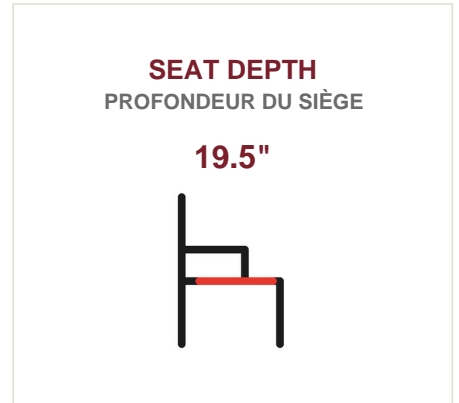

**HIGH-BACK ALUMINUM ARM CHAIR WITH PATTERNED UPHOLSTERY**  
**FAUTEUIL EN ALUMINIUM À DOSSIER HAUT ET TISSU IMPRIMÉ**

**DIMENSIONS**

Piece / Pièce	W	H	D
ALUMINUM ARM CHAIR FAUTEUIL EN ALUMINIUM	23"	37"	24.5"

## DIMENSIONS

**PHOTO GALLERY**  
GALERIE DE PHOTOS