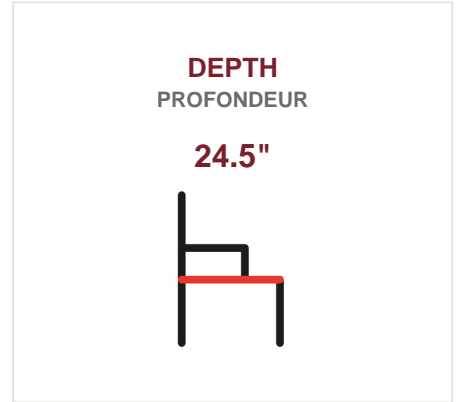

**HIGH-BACK ALUMINUM ARM CHAIR WITH PATTERNED UPHOLSTERY**  
**FAUTEUIL EN ALUMINIUM À DOSSIER HAUT ET TISSU IMPRIMÉ**

**DIMENSIONS**

Piece / Pièce	W	H	D
ALUMINUM ARM CHAIR FAUTEUIL EN ALUMINIUM	23"	37"	24.5"

## DIMENSIONS

**PHOTO GALLERY**  
GALERIE DE PHOTOS