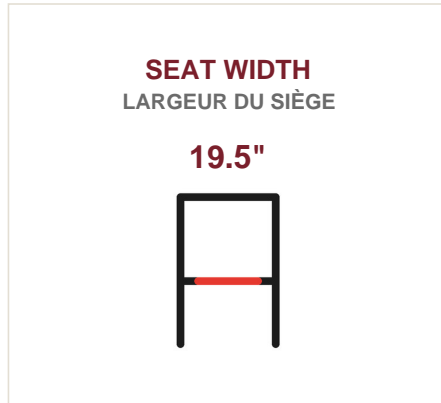

DIMENSIONS