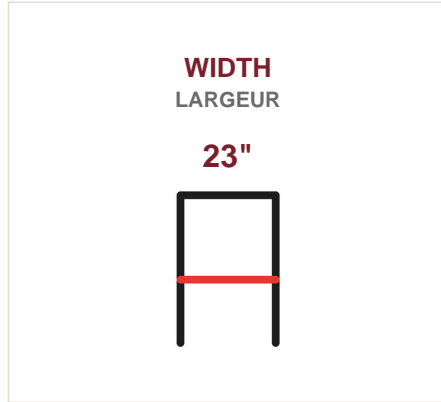

**HIGH-BACK ALUMINUM ARM CHAIR WITH PATTERNED UPHOLSTERY**  
**FAUTEUIL EN ALUMINIUM À DOSSIER HAUT ET TISSU IMPRIMÉ**

**DIMENSIONS**

Piece / Pièce	W	H	D
ALUMINUM ARM CHAIR FAUTEUIL EN ALUMINIUM	23"	37"	24.5"

## DIMENSIONS

**PHOTO GALLERY**  
GALERIE DE PHOTOS