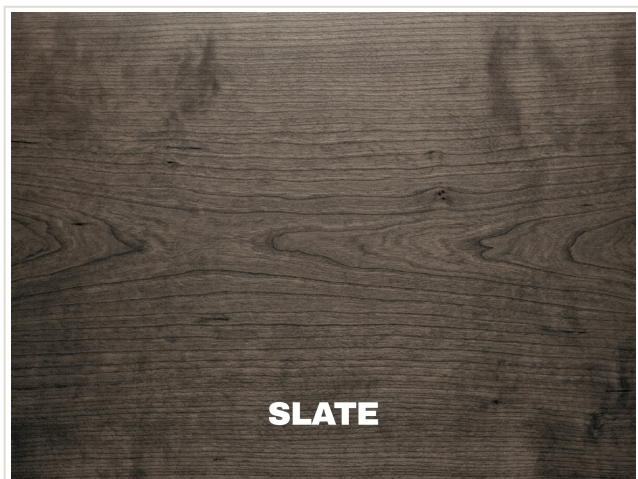

PHOTO GALLERY
GALERIE DE PHOTOS