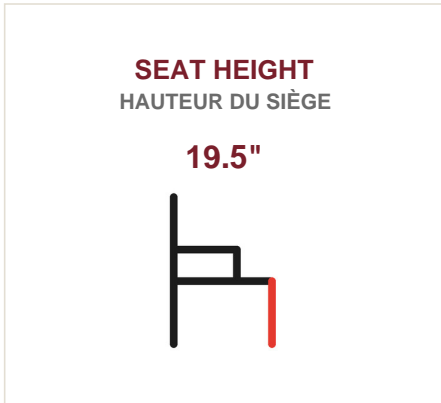

DIMENSIONS