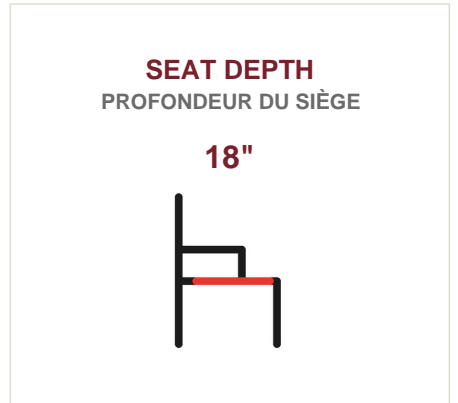

DIMENSIONS