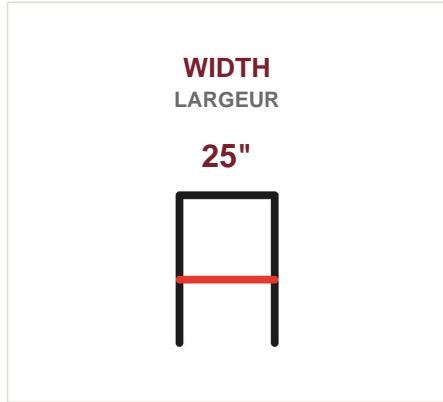

#### DIMENSIONS

Piece / Pièce	W	H	D
<b>DINING CHAIR</b> CHAISE DE SALLE À MANG...	25"	37.8"	22.5"
<b>SEAT</b> SIÈGE	19.5"	19.5"	18"

## DIMENSIONS

**PHOTO GALLERY**  
GALERIE DE PHOTOS