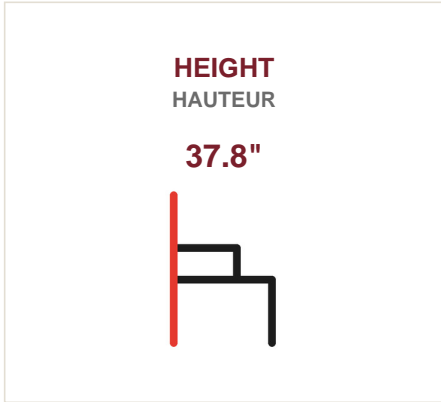

### CHAISE DE SALLE À MANGER À DOSSIER GÉOMÉTRIQUE

#### DIMENSIONS

Piece / Pièce	W	H	D
<b>DINING CHAIR</b> CHAISE DE SALLE À MANG...	25"	37.8"	22.5"
<b>SEAT</b> SIÈGE	19.5"	19.5"	18"

## DIMENSIONS

**PHOTO GALLERY**  
GALERIE DE PHOTOS