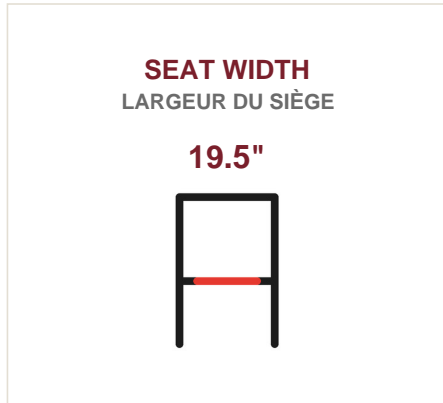

DIMENSIONS