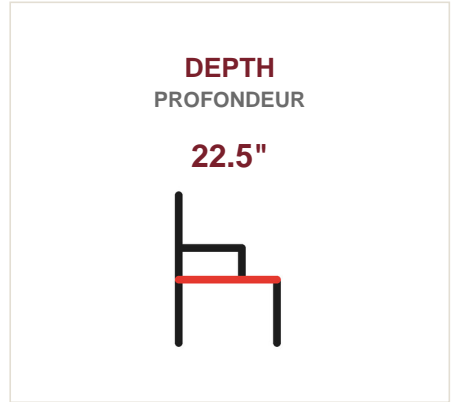

DIMENSIONS