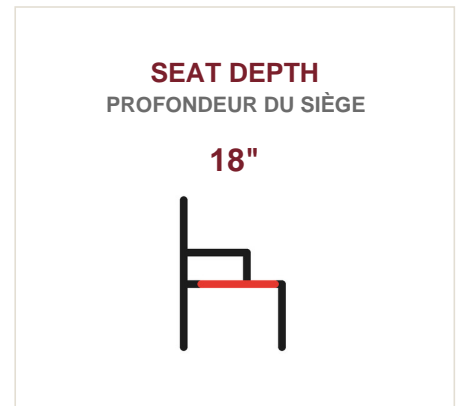

**HIGH-BACK ARM DINING CHAIR WITH UPHOLSTERED BACK**  
**CHAISE DE SALLE À MANGER À DOSSIER HAUT ET ACCOUDOIRS**

**DIMENSIONS**

Piece / Pièce	W	H	D
<b>DINING CHAIR</b> CHAISE DE SALLE À MANG...	21"	40"	23"
<b>SEAT</b> SIÈGE	21"	18.5"	18"

**DESCRIPTION**

Solid hardwood arm chair with tall upholstered back and padded seat. Open rail detail at top rail adds visual lightness. Well-suited for LTC dining rooms and hotel restaurants.

Fauteuil en bois dur massif avec dossier rembourré haut et siège capitonné. Détail d'ouverture en haut du dossier. Idéal pour les salles à manger en SLD et les restaurants d'hôtel.

## DIMENSIONS

**PHOTO GALLERY**  
GALERIE DE PHOTOS