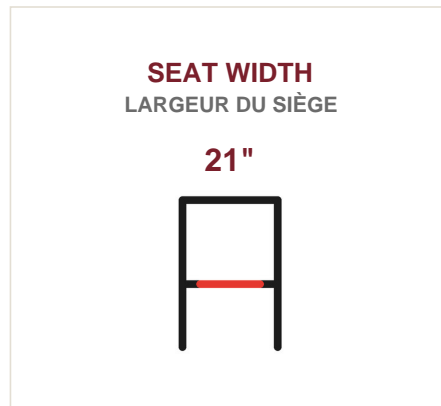

**HIGH-BACK ARM DINING CHAIR WITH UPHOLSTERED BACK**  
**CHAISE DE SALLE À MANGER À DOSSIER HAUT ET ACCOUDOIRS**

**DIMENSIONS**

Piece / Pièce	W	H	D
<b>DINING CHAIR</b> CHAISE DE SALLE À MANG...	21"	40"	23"
<b>SEAT</b> SIÈGE	21"	18.5"	18"

**DESCRIPTION**

Solid hardwood arm chair with tall upholstered back and padded seat. Open rail detail at top rail adds visual lightness. Well-suited for LTC dining rooms and hotel restaurants.

Fauteuil en bois dur massif avec dossier rembourré haut et siège capitonné. Détail d'ouverture en haut du dossier. Idéal pour les salles à manger en SLD et les restaurants d'hôtel.

## DIMENSIONS

**PHOTO GALLERY**  
GALERIE DE PHOTOS