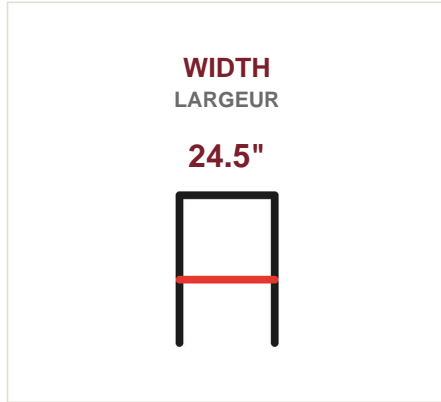

MAHOGANY ARM DINING CHAIR WITH DUAL UPHOLSTERY
FAUTEUIL DE SALLE À MANGER ACAJOU DOUBLE TISSU

DIMENSIONS

Piece / Pièce	W	H	D
DINNING CHAIR CHAISE DE SALLE À MANG...	24.5"	40.5"	26.5"
SEAT SIÈGE	21"	19.5"	26.5"

PRODUCT SPECIFICATIONS
SPÉCIFICATIONS DU PRODUIT

Material Type Type de matériau	Any fabric Tous tissus
Leg Finish Fini des pattes	Various Varié
Frame Cadre	Wood Bois

DIMENSIONS

PHOTO GALLERY
GALERIE DE PHOTOS