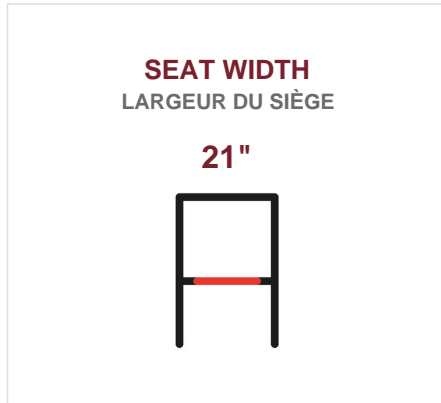

DIMENSIONS