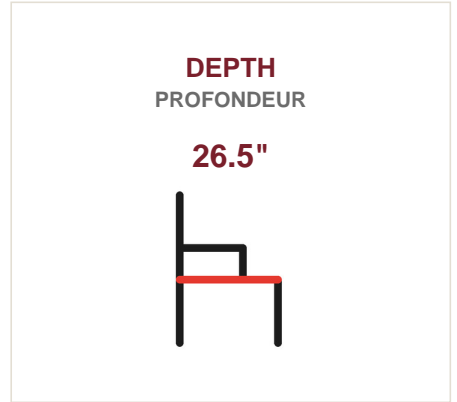

DIMENSIONS