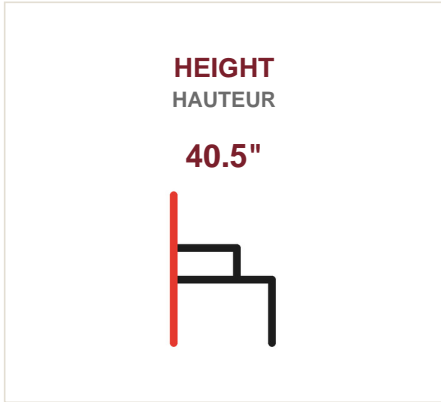

DIMENSIONS