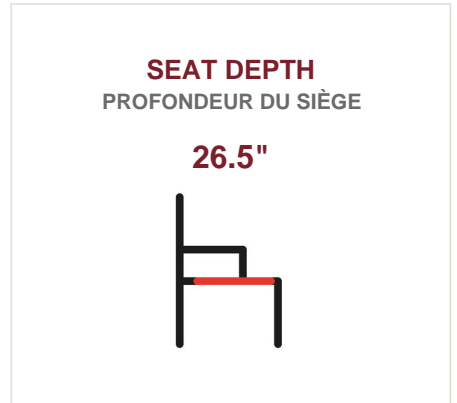

DIMENSIONS