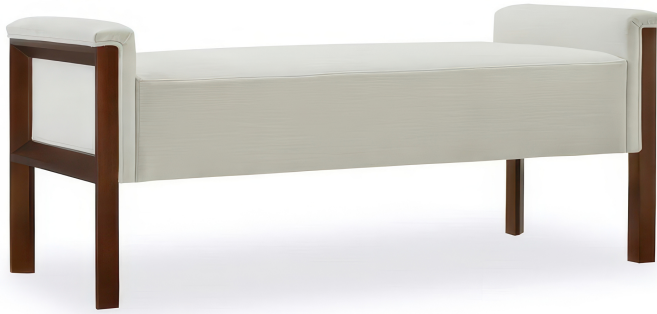

UPHOLSTERED BENCH
BANC REMBOURRÉ

DIMENSIONS

Piece / Pièce	W	H	D
BENCH BANC	51"	22"	23"
ARM (FROM FLOOR) ACCOUDOIR (DU PLANCHER)		22"	
SEAT (FROM FLOOR) SIÈGE (DU PLANCHER)		19"	

DESCRIPTION

Modern Bench featuring padded scroll arms on hardwood frame.

Banc moderne avec accoudoirs rembourrés sur une structure en bois solide.

PRODUCT SPECIFICATIONS
SPÉCIFICATIONS DU PRODUIT

Material Type Type de matériau	Any fabric Tous tissus
Leg Finish Fini des pattes	Various Varié

DIMENSIONS

HEIGHT
HAUTEUR

22"

WIDTH
LARGEUR

51"

DEPTH
PROFONDEUR

23"

SEAT HEIGHT
HAUTEUR DU SIÈGE

19"

ARM HEIGHT
HAUTEUR DES ACCOUDOIRS

22"